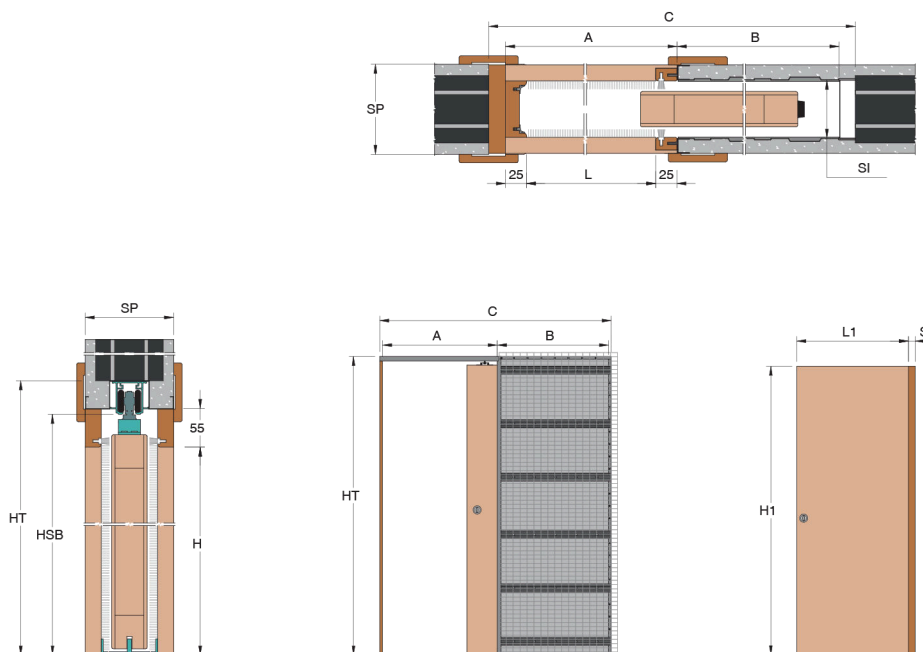

Technický list

Sistemi interni | Systems for interiors | Stavební pouzdra pro interiéry | Armazones para interiores

EVOLUTION Jednokřídlé dveře Zděná stěna

Controtelaio

System
Pouzdro
Armazón

Anta singola Cartongesso

Single door Plasterboard wall
Jednokřídlé dveře Zděná stěna
Hoja única Cartón yeso

Dimensioni controtelaio

System dimensions
Rozměry pouzdra
Medidas armazón

L	900 mm	H	1970 mm
C	1940 mm	HT	2060 mm
A	970 mm	HSB	2020 mm
B	920 mm		

Dimensioni porta

Door size
Rozměr dveří
Medidas puerta

L1	950 mm	H1	1985 mm
----	--------	----	---------

Pareti disponibili

Available finished wall sizes
Hloubka dokončených dveří
Espesores tabiques disponibles

SP	90 mm	SI	54 mm	S	40 mm
SP	107 mm	SI	69 mm	S	42 mm
SP	125 mm	SI	84 mm	S	64 mm
SP	145 mm	SI	109 mm	S	70 mm