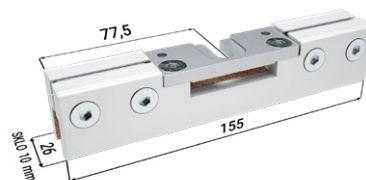

## PŘÍSLUŠENSTVÍ ZA PŘÍPLATEK

Montážní balíček pro skleněné dveře

2× vymežovací profil

1× záslepka

2× Vetro 22

1× vodičí trn s kartáčky

2× doraz

2× vozíček