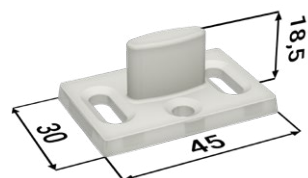

## PŘÍSLUŠENSTVÍ ZA PŘÍPLATEK

Montážní balíček pro dřevěné dveře

1× vodičí trn

1× záslepka

2× rakvička hliník

2× doraz

2× vozíček

2× rakvička plast