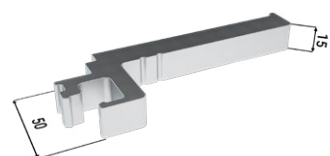

## PŘÍSLUŠENSTVÍ ZA PŘÍPLATEK

Montážní balíček pro dřevěné dveře

1× vodičí trn

1× záslepka

2× rakvička hliník

2× doraz

2× vozíček

2× rakvička plast

## PŘÍSLUŠENSTVÍ ZA PŘÍPLATEK

Montážní balíček pro skleněné dveře

2× vymežovací profil

1× záslepka

2× Vetro 22

1× vodičí trn s kartáčky

2× doraz

2× vozíček

2× krycí profil Vetro 22

2× krytka Vetro 22