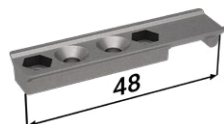

PŘÍSLUŠENSTVÍ ZA PŘÍPLATEK

Tlumící doraz pro dřevěné dveře+ aktivátor

tlumící doraz

aktivátor

Tlumící doraz pro skleněné dveře + aktivátor

tlumící doraz

aktivátor

**ÚDAJE POTŘEBNÉ PRO OBJEDNÁNÍ
TLUMÍČÍHO DORAZU PRO STAVEBNÍ POUZDRO
AKTIVE II STANDARD**

- Dveře dřevěné x skleněné