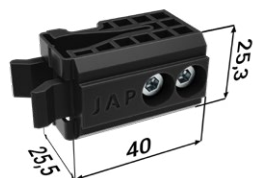

## PŘÍSLUŠENSTVÍ ZA PŘÍPLATEK

Montážní balíček pro skleněné dveře

2× vymežovací profil

1× záslepka

2× Vetro 22

1× vodičí trn s kartáčky

2× doraz

2× vozíček