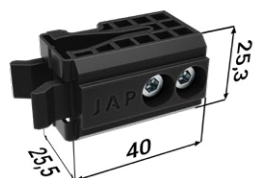

## PŘÍSLUŠENSTVÍ ZA PŘÍPLATEK

Montážní balíček pro dřevěné dveře

1× vodičí trn

1× záslepka

2× rakvička hliník

2× doraz

2× vozíček

2× rakvička plast

## PŘÍSLUŠENSTVÍ ZA PŘÍPLATEK

Montážní balíček pro skleněné dveře

2× vymežovací profil

1× záslepka

2× Vetro 22

1× vodičí trn s kartáčky

2× doraz

2× vozíček