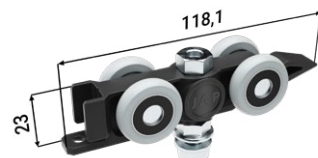

## PŘÍSLUŠENSTVÍ ZA PŘÍPLATEK

Montážní balíček pro dřevěné dveře

1× vodičí trn

1× záslepka

2× rakvička hliník

2× doraz

2× vozíček

2× rakvička plast