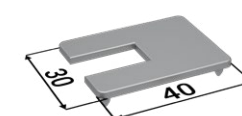

ÚDAJE POTŘEBNÉ PRO OBJEDNÁNÍ MONTÁŽNÍHO BALÍČKU PRO STAVEBNÍ POUZDRO AKTIVE II STANDARD

- Čistě průchozí rozměry stavebního pouzdra