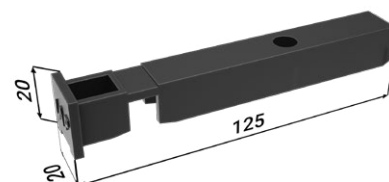

## PŘÍSLUŠENSTVÍ ZA PŘÍPLATEK

Montážní balíček pro dřevěné dveře

1× vodičí trn

1× záslepka

2× rakvička hliník

2× doraz

2× vozíček

2× rakvička plast