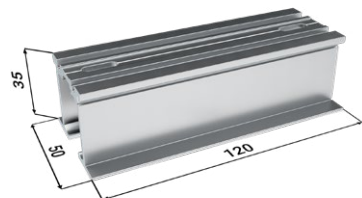

### Sada pojezdů

1× doplněk kolejniče

4× dveřní nosič

2× vodící trn

4× doraz

4× vozíček