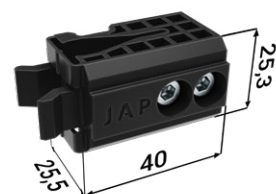

### Sada pojezdů

1× doplněk kolejniče

4× dveřní nosič

2× vodící trn

4× doraz

4× vozíček