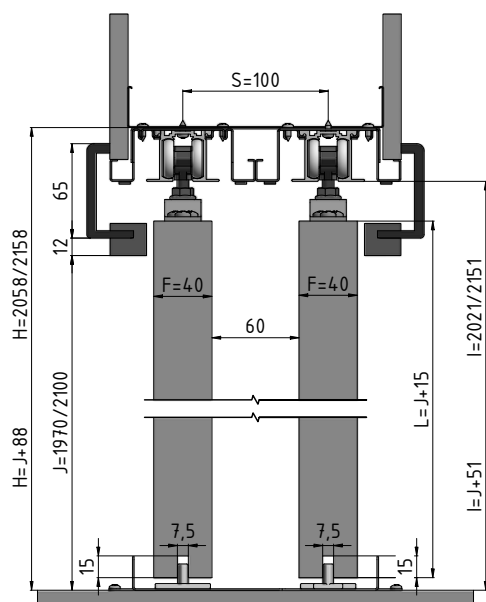

Horizontální řez pouzdra Norma Unibox s dřevěným dveřním křídlem tloušťky 40 mm

Vertikální řez pouzdra Norma Unibox s dřevěným dveřním křídlem tloušťky 40 mm

**Údaje potřebné pro objednání stavebního pouzdra Norma Unibox:**

- Čisté průchozí rozměry:  $D \times J$
- Typ příčky: SDK x zeď
- Typ stavebního pouzdra: pravé x levé

**Údaje potřebné pro objednání tlumícího dorazu pro stavební pouzdro Norma Unibox:**

- Váha dveří a čisté průchozí rozměry stavebního pouzdra