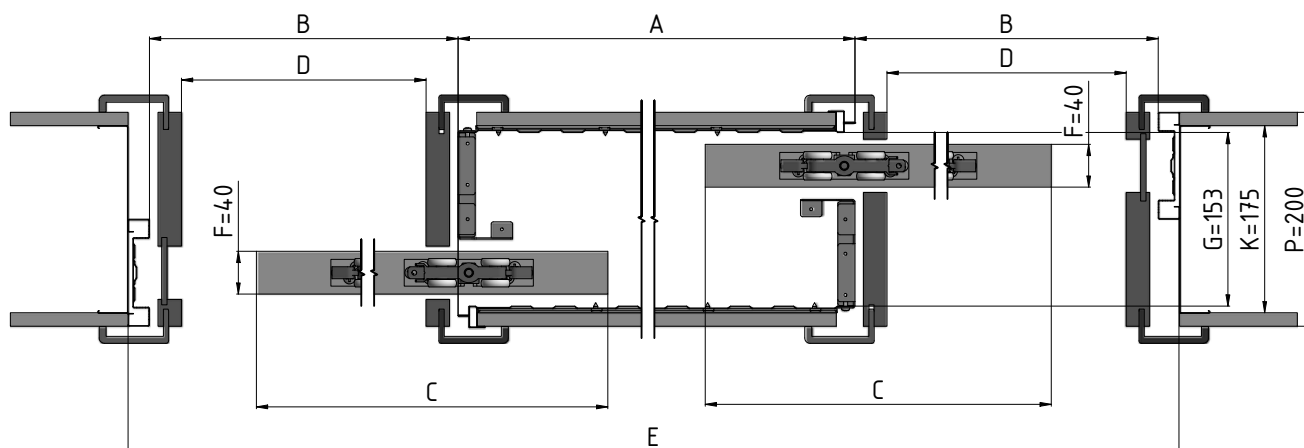

Horizontální řez pouzdra Norma Unibox s dřevěným dveřním křídlem tloušťky 40 mm

Vertikální řez pouzdra Norma Unibox s dřevěným dveřním křídlem tloušťky 40 mm

**Údaje potřebné pro objednání stavebního pouzdra Norma Unibox:**

- Čisté průchozí rozměry:  $D \times J$
- Typ příčky: SDK x zeď
- Typ stavebního pouzdra: pravé x levé

**Údaje potřebné pro objednání tlumícího dorazu pro stavební pouzdro Norma Unibox:**

- Váha dveří a čisté průchozí rozměry stavebního pouzdra