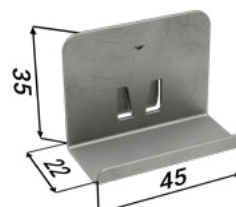

6× nosič SDK

PŘÍSLUŠENSTVÍ ZA PŘÍPLATEK

Tichý doraz pro dřevěné/skleněné dveře + aktivátor

ÚDAJE POTŘEBNÉ PRO OBJEDNÁNÍ
TICHÉHO DORAZU PRO POUZDRO PROFIKIT STANDARD

• Čisté průchozí rozměry
stavebního pouzdra