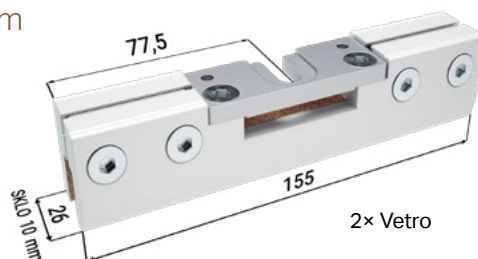

PŘÍSLUŠENSTVÍ ZA PŘÍPLATEK

Sada úchytů pro skleněné dveřní křídlo Vetro 22 s vodítkem

Veškeré příslušenství je dodáváno včetně spojovacího materiálu.

2× Vetro