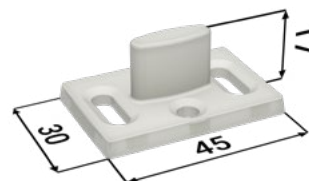

PROFIKIT STANDARD – PŘÍSLUŠENSTVÍ KE STAVEBNÍM POUZDRŮM

SOUČÁST BALENÍ

Sada pojezdů

1× doplněk kolejnice

2× dveřní nosič

1× vodící trn

2× voříček

2× doraz

6× nosič SDK

PŘÍSLUŠENSTVÍ ZA PŘÍPLATEK

Tichý doraz pro dřevěné/skleněné dveře + aktivátor

ÚDAJE POTŘEBNÉ PRO OBJEDNÁNÍ
TICHÉHO DORAZU PRO POUZDRO PROFIKIT STANDARD

• Čisté průchozí rozměry
stavebního pouzdra