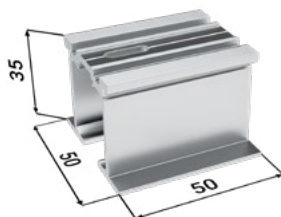

PROFIKIT STANDARD – PŘÍSLUŠENSTVÍ KE STAVEBNÍM POUZDRŮM

SOUČÁST BALENÍ

Sada pojezdů

1× doplněk kolejnice

2× dveřní nosič

1× vodící trn

2× voříček

2× doraz

6× nosič SDK

PŘÍSLUŠENSTVÍ ZA PŘÍPLATEK

Tichý doraz pro dřevěné/skleněné dveře + aktivátor

ÚDAJE POTŘEBNÉ PRO OBJEDNÁNÍ
TICHÉHO DORAZU PRO POUZDRO PROFIKIT STANDARD

• Čisté průchozí rozměry
stavebního pouzdra