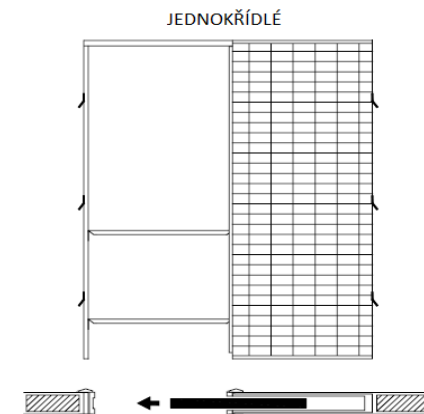

DOPORUČENÉ STAVEBNÍ OTVORY PRO STECH

v mm

OMÍTKA		JEDNOKŘÍDLÉ
světlost průchodu L x H	vnější rozměry LI x HI	stavební otvor
600 x 1970	1330 x 2060	1370 x 2080
600 x 2100	1330 x 2190	1370 x 2210
700 x 1970	1530 x 2060	1570 x 2080
700 x 2100	1530 x 2190	1570 x 2210
800 x 1970	1730 x 2060	1770 x 2080
800 x 2100	1730 x 2190	1770 x 2210
900 x 1970	1930 x 2060	1970 x 2080
900 x 2100	1930 x 2190	1970 x 2210
1000 x 1970	2130 x 2060	2170 x 2080
1000 x 2100	2130 x 2190	2170 x 2210
1100 x 1970	2330 x 2060	2370 x 2080
1100 x 2100	2330 x 2190	2370 x 2210
1200 x 1970	2510 x 2060	2550 x 2080
1200 x 2100	2510 x 2190	2550 x 2210

OMÍTKA		DVOUKŘÍDLÉ
světlost průchodu L x H	vnější rozměry LI x HI	stavební otvor
600 + 600 x 1970	2604 x 2080	2644 x 2100
600 + 600 x 2100	2604 x 2210	2644 x 2230
700 + 700 x 1970	3004 x 2080	3044 x 2100
700 + 700 x 2100	3004 x 2210	3044 x 2230
800 + 800 x 1970	3404 x 2080	3444 x 2100
800 + 800 x 2100	3404 x 2210	3444 x 2230
900 + 900 x 1970	3804 x 2080	3844 x 2100
900 + 900 x 2100	3804 x 2210	3844 x 2230
1000 + 1000 x 1970	4204 x 2080	4244 x 2100
1000 + 1000 x 2100	4204 x 2210	4244 x 2230
1100 + 1100 x 1970	4604 x 2080	4644 x 2100
1100 + 1100 x 2100	4604 x 2210	4644 x 2230
1200 + 1200 x 1970	4964 x 2080	5004 x 2100
1200 + 1200 x 2100	4964 x 2210	5004 x 2230

DOPORUČENÉ STAVEBNÍ OTVORY

v mm

SDK		JEDNOKŘÍDLÉ
světlost průchodu L x H	vnější rozměry LI x HI	stavební otvor
600 x 1970	1330 x 2080	1330 x 2080
600 x 2100	1330 x 2210	1330 x 2210
700 x 1970	1530 x 2080	1530 x 2080
700 x 2100	1530 x 2210	1530 x 2210
800 x 1970	1730 x 2080	1730 x 2080
800 x 2100	1730 x 2210	1730 x 2210
900 x 1970	1930 x 2080	1930 x 2080
900 x 2100	1930 x 2210	1930 x 2210
1000 x 1970	2130 x 2080	2130 x 2080
1000 x 2100	2130 x 2210	2130 x 2210
1100 x 1970	2330 x 2080	2330 x 2080
1100 x 2100	2330 x 2210	2330 x 2210
1200 x 1970	2510 x 2080	2510 x 2080
1200 x 2100	2510 x 2210	2510 x 2210